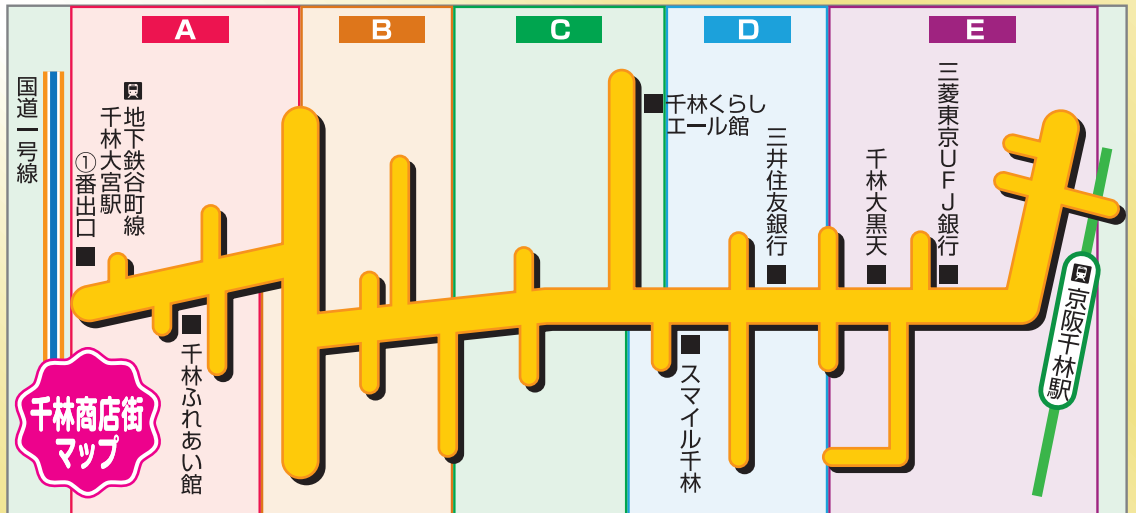

せんばやし

特別な3日間

3/31(金)~4/2(日)

プレミアムフライデー

プレミアムフライデーとは

月末の金曜日(週末)に、日常よりも「少し豊かな」時間を過ごし、生活スタイルの変革を目指す政府あがての取り組みです。

プレミアムフライデーは、ちょっと贅沢な「お買い物」「お食事」を…。

商店街各店の
プレミアムな
サービスが
満載だよ!!

フォレストドラッグ 千林大宮店 A

**新規会員様特別100P
プレゼント**

初回会員カードをお作り頂いた先着1千名様にプレゼント。

天然石の店 ソフィア A

浄化用、水晶サザレ石

2,000円以上お買い上げの方に!!
(時価300円相当)

ジョイフル A

**スヌーピーシャープ
ペンシルプレゼント**

2,000円以上お買い上げの方にプレゼント。
。限定数30

花幸タオル B

**市価1枚432円のタオルを
4枚で1,000円!ふわふわです**

フォレストドラッグ 千林大宮店 A

**オープニングセール
開催中**

斉藤生花店 A

**キープフラワー(小袋)
プレゼント**

切花への栄養補給液です!500円以上お買い上げで2袋!!