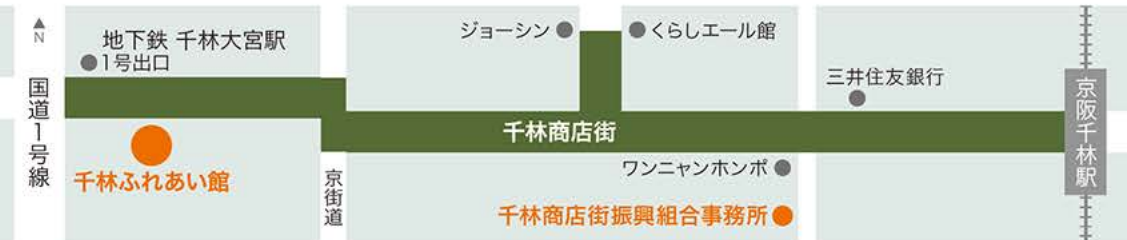

### ■お申し込みの流れ

①電話にて空き状況を確認

**06-6951-2647** 担当：岡田  
受付時間/9:00～17:00 (火曜日を除く)

②申し込み

千林商店街振興組合事務所  
(大阪市旭区千林1丁目5番20号)  
にて、申込書を作成

③申し込み完了

※初めてご利用される方は、お申し込みいただいてから審査がございます。審査には1週間程度お時間を頂きます。

ふれあい館ホームページ：<http://www.senbayashi.com/fureai/detail.php>